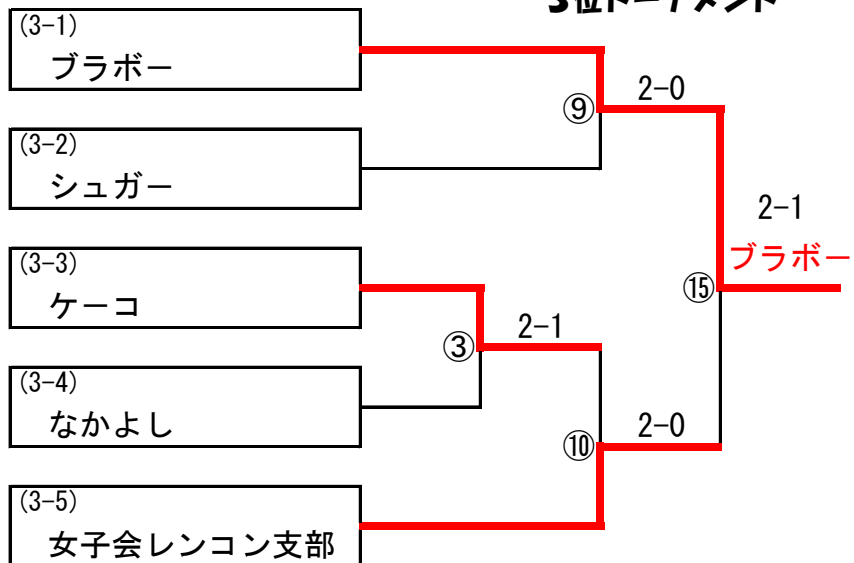

対戦順 : 1-4, 2-3, 1-3, 2-4, 1-2, 3-4

Eブロック

コートNo. 15、16

	オレンジ		サウザンリーフ		女子会レンコン支部		ビナース		勝敗		順位
									勝	負	
オレンジ			D1	4 - 6	D1	6 - 4	D1	4 - 6	2	1	2
			D2	2 - 6	D2	1 - 6	D2	6 - 0			
			TB	-	TB	7 - 4	TB	7 - 5			
サウザンリーフ	D1	6 - 4			D1	6 - 2	D1	6 - 2	3	0	1
	D2	6 - 2			D2	6 - 2	D2	6 - 2			
	TB	-			TB	-	TB	-			
女子会レンコン支部	D1	4 - 6	D1	2 - 6			D1	6 - 2	1	2	3
	D2	6 - 1	D2	2 - 6			D2	6 - 3			
	TB	4 - 7	TB	-			TB	-			
ビナース	D1	6 - 4	D1	2 - 6	D1	2 - 6			0	3	4
	D2	0 - 6	D2	2 - 6	D2	3 - 6					
	TB	5 - 7	TB	-	TB	-					

対戦順 : 1-4, 2-3, 1-3, 2-4, 1-2, 3-4

第1回スプリングカップ順位別トーナメント

H25/3/12

1位トーナメント

2位トーナメント

3位トーナメント

4位トーナメント