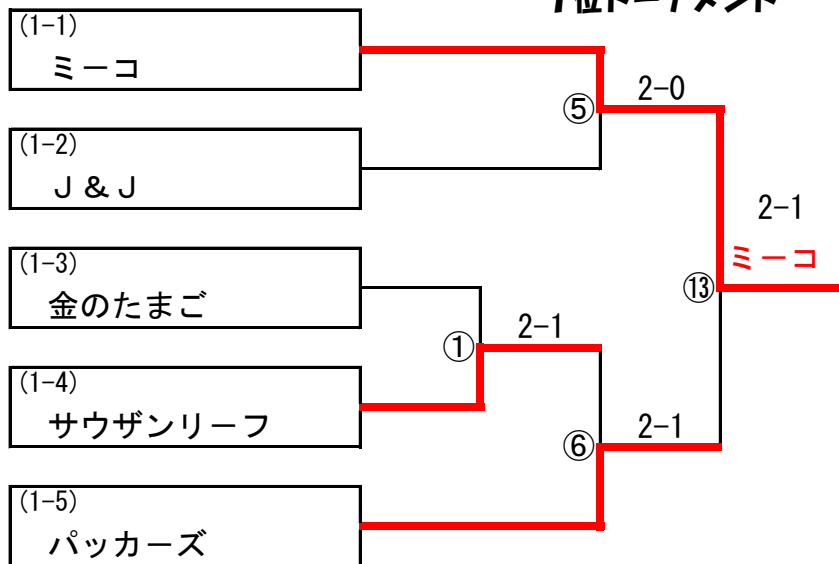

対戦順 : 1-4, 2-3, 1-3, 2-4, 1-2, 3-4

Dブロック

コートNo. 13、14

	フラワー		金のたまご		ブラボー		たんぽぽ		勝敗		順位
									勝	負	
フラワー			D1	6 - 4	D1	6 - 4	D1	6 - 2	2	1	2
			D2	3 - 6	D2	6 - 2	D2	6 - 0			
			TB	3 - 7	TB	-	TB	-			
金のたまご	D1	4 - 6			D1	6 - 5	D1	6 - 0	3	0	1
	D2	6 - 3			D2	2 - 6	D2	6 - 0			
	TB	7 - 3			TB	7 - 5	TB	-			
ブラボー	D1	4 - 6	D1	5 - 6			D1	6 - 1	1	2	3
	D2	2 - 6	D2	6 - 2			D2	6 - 0			
	TB	-	TB	5 - 7			TB	-			
たんぽぽ	D1	2 - 6	D1	0 - 6	D1	1 - 6			0	3	4
	D2	0 - 6	D2	0 - 6	D2	0 - 6					
	TB	-	TB	-	TB	-					

対戦順 : 1-4, 2-3, 1-3, 2-4, 1-2, 3-4

Eブロック

コートNo. 15、16

	オレンジ		サウザンリーフ		女子会レンコン支部		ビナース		勝敗		順位
									勝	負	
オレンジ			D1	4 - 6	D1	6 - 4	D1	4 - 6	2	1	2
			D2	2 - 6	D2	1 - 6	D2	6 - 0			
			TB	-	TB	7 - 4	TB	7 - 5			
サウザンリーフ	D1	6 - 4			D1	6 - 2	D1	6 - 2	3	0	1
	D2	6 - 2			D2	6 - 2	D2	6 - 2			
	TB	-			TB	-	TB	-			
女子会レンコン支部	D1	4 - 6	D1	2 - 6			D1	6 - 2	1	2	3
	D2	6 - 1	D2	2 - 6			D2	6 - 3			
	TB	4 - 7	TB	-			TB	-			
ビナース	D1	6 - 4	D1	2 - 6	D1	2 - 6			0	3	4
	D2	0 - 6	D2	2 - 6	D2	3 - 6					
	TB	5 - 7	TB	-	TB	-					

対戦順 : 1-4, 2-3, 1-3, 2-4, 1-2, 3-4

第1回スプリングカップ順位別トーナメント

H25/3/12

1位トーナメント

2位トーナメント

3位トーナメント

4位トーナメント