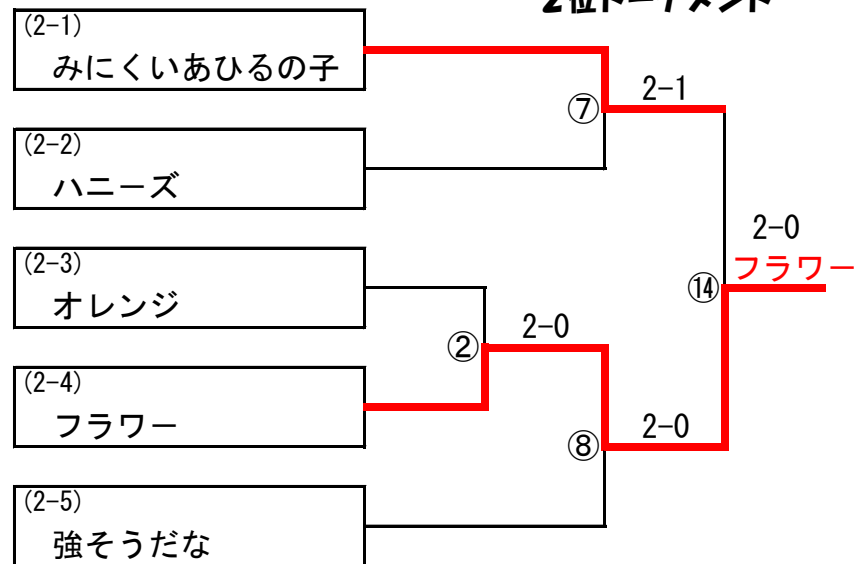

対戦順 : 1-4, 2-3, 1-3, 2-4, 1-2, 3-4

Bブロック

コートNo. 9、10

	J&J		ケーコ		ハニーズ		A&V		勝敗		順位
									勝	負	
J&J	/		D1	6 - 0	D1	6 - 2	D1	6 - 0	3	0	1
			D2	6 - 2	D2	6 - 1	D2	6 - 0			
			TB	-	TB	-	TB	-			
ケーコ	D1	0 - 6	/		D1	3 - 6	D1	6 - 2	1	2	3
	D2	2 - 6			D2	5 - 6	D2	6 - 2			
	TB	-			TB	-	TB	-			
ハニーズ	D1	2 - 6	D1	6 - 3	/		D1	6 - 5	2	1	2
	D2	1 - 6	D2	6 - 5			D2	6 - 3			
	TB	-	TB	-			TB	-			
A&V	D1	0 - 6	D1	2 - 6	D1	5 - 6	/		0	3	4
	D2	0 - 6	D2	2 - 6	D2	3 - 6					
	TB	-	TB	-	TB	-					

対戦順 : 1-4, 2-3, 1-3, 2-4, 1-2, 3-4

Dブロック

コートNo. 13、14

	フラワー		金のたまご		ブラボー		たんぽぽ		勝敗		順位
									勝	負	
フラワー			D1	6 - 4	D1	6 - 4	D1	6 - 2	2	1	2
			D2	3 - 6	D2	6 - 2	D2	6 - 0			
			TB	3 - 7	TB	-	TB	-			
金のたまご	D1	4 - 6			D1	6 - 5	D1	6 - 0	3	0	1
	D2	6 - 3			D2	2 - 6	D2	6 - 0			
	TB	7 - 3			TB	7 - 5	TB	-			
ブラボー	D1	4 - 6	D1	5 - 6			D1	6 - 1	1	2	3
	D2	2 - 6	D2	6 - 2			D2	6 - 0			
	TB	-	TB	5 - 7			TB	-			
たんぽぽ	D1	2 - 6	D1	0 - 6	D1	1 - 6			0	3	4
	D2	0 - 6	D2	0 - 6	D2	0 - 6					
	TB	-	TB	-	TB	-					

対戦順 : 1-4, 2-3, 1-3, 2-4, 1-2, 3-4

Eブロック

コートNo. 15、16

	オレンジ		サウザンリーフ		女子会レンコン支部		ビナース		勝敗		順位
									勝	負	
オレンジ			D1	4 - 6	D1	6 - 4	D1	4 - 6	2	1	2
			D2	2 - 6	D2	1 - 6	D2	6 - 0			
			TB	-	TB	7 - 4	TB	7 - 5			
サウザンリーフ	D1	6 - 4			D1	6 - 2	D1	6 - 2	3	0	1
	D2	6 - 2			D2	6 - 2	D2	6 - 2			
	TB	-			TB	-	TB	-			
女子会レンコン支部	D1	4 - 6	D1	2 - 6			D1	6 - 2	1	2	3
	D2	6 - 1	D2	2 - 6			D2	6 - 3			
	TB	4 - 7	TB	-			TB	-			
ビナース	D1	6 - 4	D1	2 - 6	D1	2 - 6			0	3	4
	D2	0 - 6	D2	2 - 6	D2	3 - 6					
	TB	5 - 7	TB	-	TB	-					

対戦順 : 1-4, 2-3, 1-3, 2-4, 1-2, 3-4

第1回スプリングカップ順位別トーナメント

H25/3/12

1位トーナメント

2位トーナメント

3位トーナメント

4位トーナメント