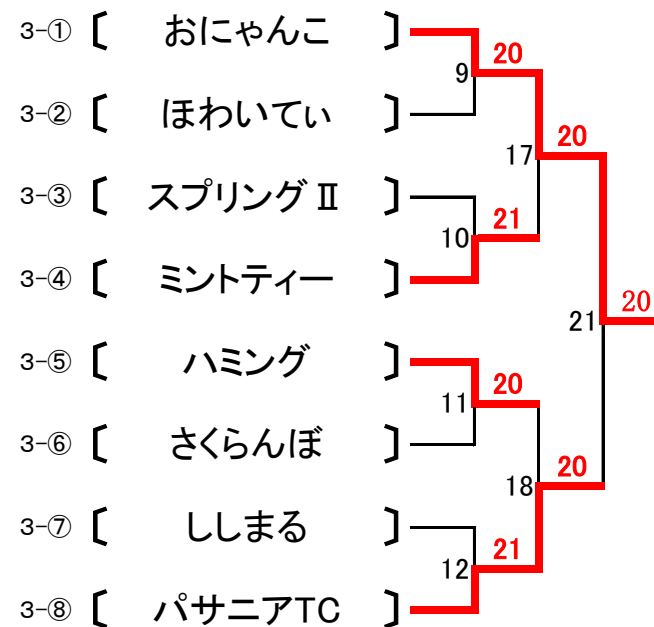

Gブロック

			1	2	3	勝	敗	順位
1	メリーさん	D1		2-6	6-1	1	1	2
		D2		5-6	6-1			
		D3		-	-			
2	Team Love +1	D1	6-2		6-4	2	0	1
		D2	6-5		6-3			
		D3	-		-			
3	ハミング	D1	1-6	4-6		0	2	3
		D2	1-6	3-6				
		D3	-	-				

Hブロック

			1	2	3	勝	敗	順位
1	ハヤブサ	D1		2-6	6-4	1	1	2
		D2		2-6	1-6			
		D3		-	7-5			
2	へっぽこ カルテット	D1	6-2		6-5	2	0	1
		D2	6-2		6-4			
		D3	-		-			
3	おにゃんこ	D1	4-6	5-6		0	3	3
		D2	6-1	4-6				
		D3	5-7	-				

【決勝トーナメント】

1位トーナメント

2位トーナメント

3位トーナメント

1位トーナメント・コンソレ

2位トーナメント・コンソレ

3位トーナメント・コンソレ