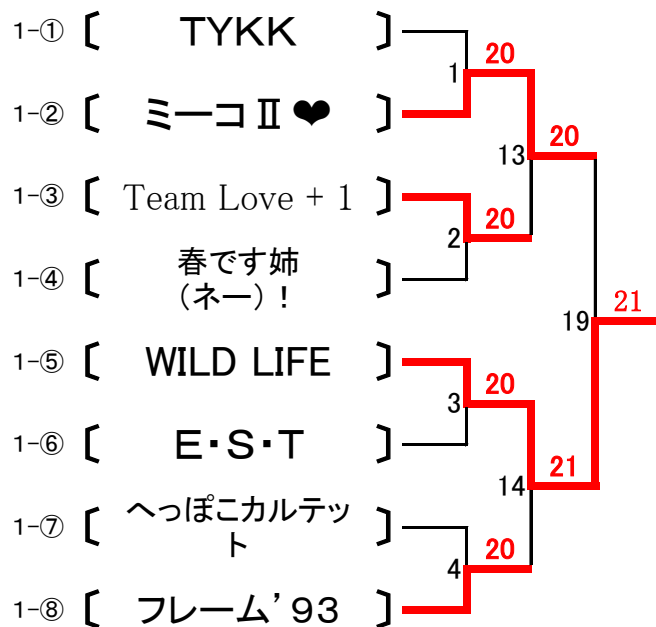

Eブロック

			1	2	3	勝	敗	順位
1	TYYK	D1		6-2	6-0	2	0	1
		D2		6-2	6-2			
		D3		-	-			
2	フォレスト	D1	2-6		6-2	1	1	2
		D2	2-6		6-1			
		D3	-		-			
3	さくらんぼ	D1	0-6	2-6		0	2	3
		D2	2-6	1-6				
		D3	-	-				

Fブロック

			1	2	3	勝	敗	順位
1	E・S・T	D1		6-2	3-6	2	0	1
		D2		6-2	6-0			
		D3		-	7-2			
2	ほわいてい	D1	2-6		4-6	0	2	3
		D2	2-6		4-6			
		D3	-		-			
3	エース ティラミス	D1	6-3	6-4		1	1	2
		D2	0-6	6-4				
		D3	2-7	-				

Gブロック

			1	2	3	勝	敗	順位
1	メリーさん	D1		2-6	6-1	1	1	2
		D2		5-6	6-1			
		D3		-	-			
2	Team Love +1	D1	6-2		6-4	2	0	1
		D2	6-5		6-3			
		D3	-		-			
3	ハミング	D1	1-6	4-6		0	2	3
		D2	1-6	3-6				
		D3	-	-				

Hブロック

			1	2	3	勝	敗	順位
1	ハヤブサ	D1		2-6	6-4	1	1	2
		D2		2-6	1-6			
		D3		-	7-5			
2	へっぽこ カルテット	D1	6-2		6-5	2	0	1
		D2	6-2		6-4			
		D3	-		-			
3	おにゃんこ	D1	4-6	5-6		0	3	3
		D2	6-1	4-6				
		D3	5-7	-				

【決勝トーナメント】

1位トーナメント

2位トーナメント

3位トーナメント

1位トーナメント・コンソレ

2位トーナメント・コンソレ

3位トーナメント・コンソレ