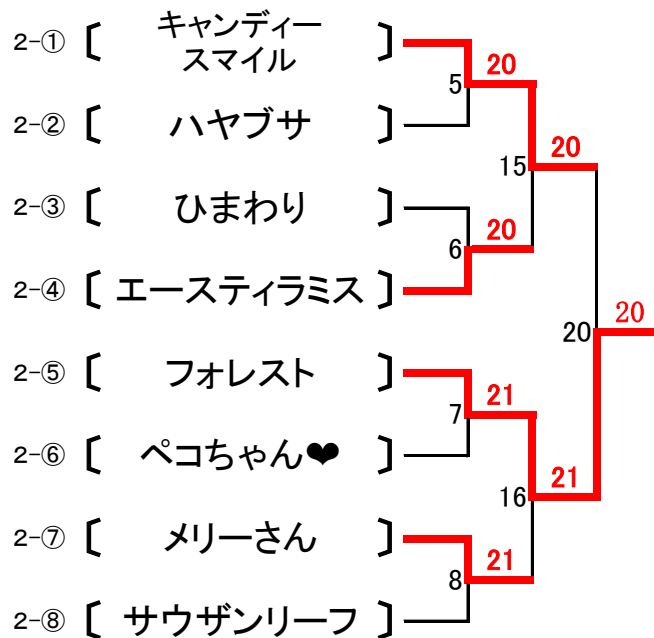

Gブロック

			1	2	3	勝	敗	順位
1	メリーさん	D1		2-6	6-1	1	1	2
		D2		5-6	6-1			
		D3		-	-			
2	Team Love +1	D1	6-2		6-4	2	0	1
		D2	6-5		6-3			
		D3	-		-			
3	ハミング	D1	1-6	4-6		0	2	3
		D2	1-6	3-6				
		D3	-	-				

Hブロック

			1	2	3	勝	敗	順位
1	ハヤブサ	D1		2-6	6-4	1	1	2
		D2		2-6	1-6			
		D3		-	7-5			
2	へっぽこ カルテット	D1	6-2		6-5	2	0	1
		D2	6-2		6-4			
		D3	-		-			
3	おにゃんこ	D1	4-6	5-6		0	3	3
		D2	6-1	4-6				
		D3	5-7	-				

【決勝トーナメント】

1位トーナメント

2位トーナメント

3位トーナメント

1位トーナメント・コンソレ

2位トーナメント・コンソレ

3位トーナメント・コンソレ