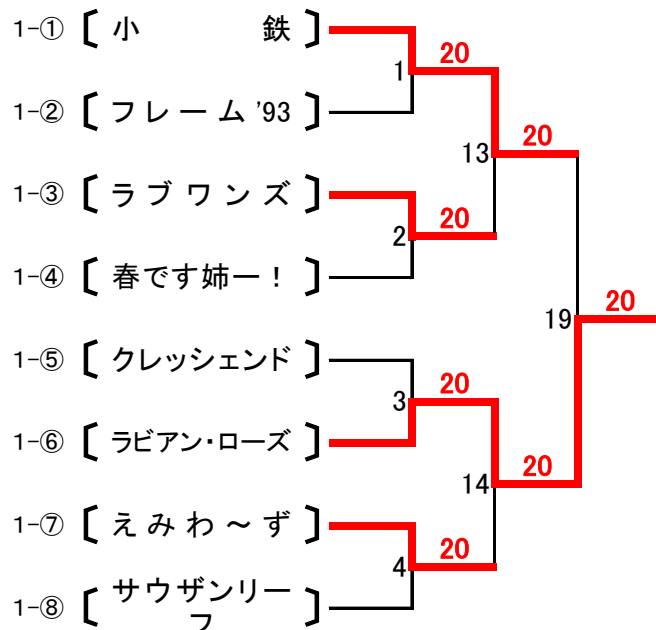

【決勝トーナメント】

1位トーナメント