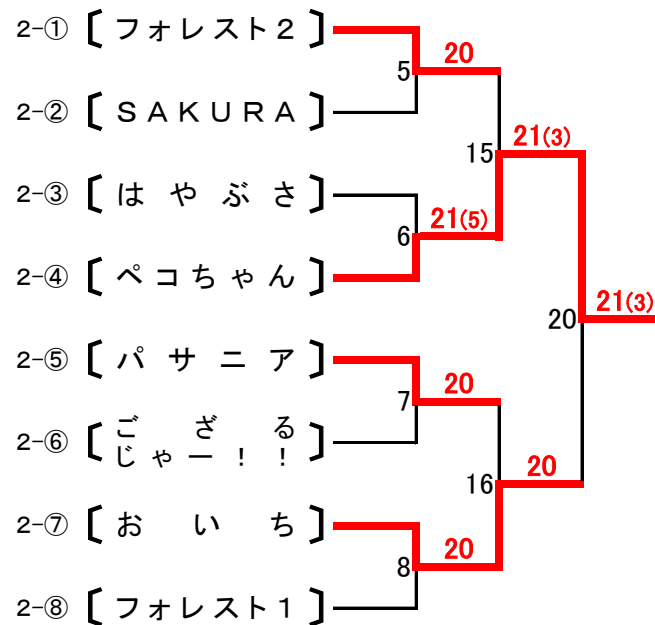

			1	2	3	勝	敗	順位
1	春です姉ー!	D1	/	6-1	6-0	2	0	1
		D2		6-1	6-1			
		D3		-	-			
2	ペコちゃん	D1	1-6	/	6-5	1	1	2
		D2	1-6		6-2			
		D3	-		-			
3	クロワッサン	D1	0-6	5-6	/	0	2	3
		D2	1-6	2-6				
		D3	-	-				

Hブロック

			1	2	3	勝	敗	順位
1	フォレスト 1	D1	/	2-6	6-1	1	1	2
		D2		6-4	6-1			
		D3		1-7	-			
2	サウザン リーフ	D1	6-2	/	6-4	2	0	1
		D2	4-6		5-6			
		D3	7-1		9-7			
3	スマイル	D1	1-6	4-6	/	0	2	3
		D2	1-6	6-5				
		D3	-	7-9				

【決勝トーナメント】

1位トーナメント

2位トーナメント

3位トーナメント

1位トーナメント・コンソレ

2位トーナメント・コンソレ

3位トーナメント・コンソレ

予選ブロック・メンバー表